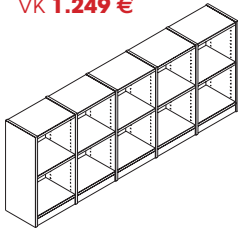

Eiche
205-92
VK 1.249 €

B/H/T: 225 x 87 x 34 cm

Eiche
901-92
VK 69 €

B/H/T: 42 x 36 x 34 cm

Eiche
902-92
VK 119 €

B/H/T: 42 x 36 x 34 cm

CINALL

VERKAUFS-
PREISLISTE
LISTE DES PRIX
DE VENTES

Eiche
305-92
VK 1.649 €