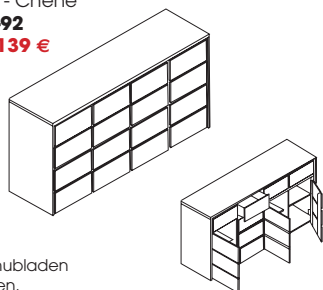

# VERKAUFSPREISLISTE - LISTE DES PRIX DE VENTES

Eiche - Chêne  
**3302-92**  
 VK **449 €**

2 x Schubladen  
 B/H/T (L/H/P):  
 47 x 48 x 42 cm

Eiche - Chêne  
**3303-92**  
 VK **559 €**

3 x Schubladen  
 B/H/T (L/H/P):  
 47 x 70 x 42 cm

Eiche - Chêne  
**3305-92**  
 VK **909 €**

5 x Schubladen  
 B/H/T (L/H/P):  
 47 x 113 x 42 cm

Eiche - Chêne  
**3315-92**  
 VK **1.169 €**

5 x Schubladen,  
 1 x Tür, B/H/T (L/H/P):  
 88 x 113 x 42 cm

Eiche - Chêne  
**3322-92**  
 VK **1.109 €**

2 x Schubladen  
 2 x Türen, B/H/T (L/H/P):  
 88 x 91 x 42 cm

Eiche - Chêne  
**3332-92**  
 VK **1.109 €**

2 + 3 Schub-  
 laden,  
 B/H/T (L/H/P):  
 88 x 91 x 42 cm

Eiche - Chêne  
**3333-92**  
 VK **1.779 €**

3 x Schubladen,  
 3 x Türen,  
 B/H/T (L/H/P):  
 130 x 91 x 48 cm

Eiche - Chêne  
**3344-92**  
 VK **2.139 €**

4 x Schubladen  
 4 x Türen,  
 B/H/T (L/H/P): 172 x 91 x 48 cm