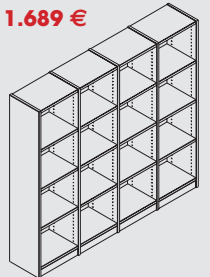

B/H/T: 180,5 x 125 x 34 cm

Eiche  
**401-92**  
VK 539 €

B/H/T: 47 x 164 x 34 cm

Eiche  
**402-92**  
VK 919 €

B/H/T: 91,5 x 164 x 34 cm

Eiche  
**403-92**  
VK 1.299 €

B/H/T: 136 x 164 x 34 cm

Eiche  
**404-92**  
VK 1.689 €