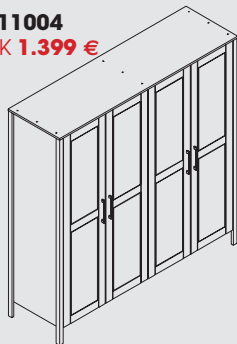

B/H/T (L/H/P): 205 x 207 x 61 cm

ZENNA MODESTY

2 x 101020
VK 270 €

Für/Pour 101004
+ 111004
+ 112004