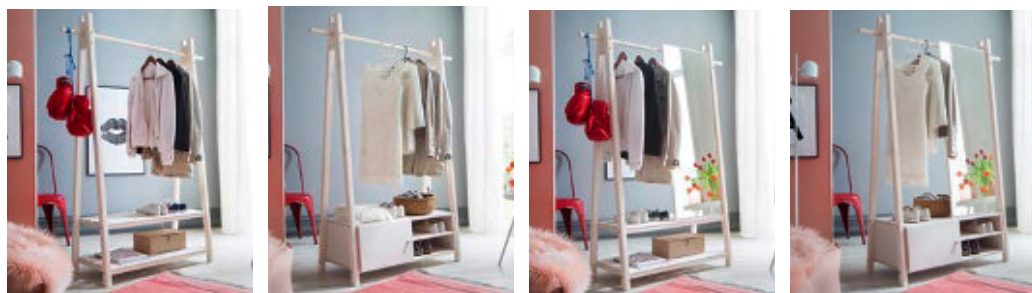

VERKAUFSPREISLISTE - LISTE DES PRIX DE VENTES

Gültig ab 01.07.19

PROGRESS

CINALL