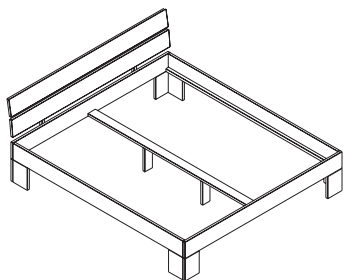

VERKAUFSPREISLISTE - LISTE DES PRIX DE VENTES

101140-92	101160-92	101180-92	101200-92
B/H/T (L/H/P): 140 x 83 x 200	B/H/T (L/H/P): 160 x 83 x 200	B/H/T (L/H/P): 180 x 83 x 200	B/H/T (L/H/P): 200 x 83 x 200
VK 649 €	VK 669 €	VK 699 €	VK 729 €

Das Bett ist in Überlänge 220 cm gegen einem Aufpreis von 10 % Lieferbar.
Le lit est aussi livrable dans les mesures 220 cm contre un prix supplémentaire de 10%.