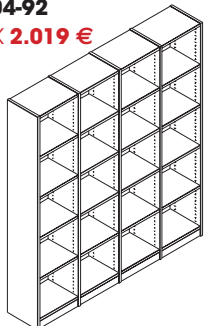

B/H/T: 180,5 x 164 x 34 cm

Eiche  
**501-92**  
VK 649 €

B/H/T: 47 x 202 x 34 cm

Eiche  
**502-92**  
VK 1.099 €

B/H/T: 91,5 x 202 x 34 cm

Eiche  
**503-92**  
VK 1.559 €

B/H/T: 136 x 202 x 34 cm

Eiche  
**504-92**  
VK 2.019 €