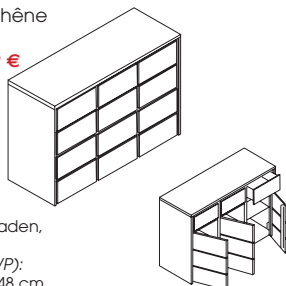

# VERKAUFSPREISLISTE - LISTE DES PRIX DE VENTES

Eiche - Chêne  
**3302-92**  
 VK **449 €**

2 x Schubladen  
 B/H/T (L/H/P):  
 47 x 48 x 42 cm

Eiche - Chêne  
**3303-92**  
 VK **559 €**

3 x Schubladen  
 B/H/T (L/H/P):  
 47 x 70 x 42 cm

Eiche - Chêne  
**3305-92**  
 VK **909 €**

5 x Schubladen  
 B/H/T (L/H/P):  
 47 x 113 x 42 cm

Eiche - Chêne  
**3315-92**  
 VK **1.169 €**

5 x Schubladen,  
 1 x Tür, B/H/T (L/H/P):  
 88 x 113 x 42 cm

Eiche - Chêne  
**3322-92**  
 VK **1.109 €**

2 x Schubladen  
 2 x Türen, B/H/T (L/H/P):  
 88 x 91 x 42 cm

Eiche - Chêne  
**3332-92**  
 VK **1.109 €**

2 + 3 Schub-  
 laden,  
 B/H/T (L/H/P):  
 88 x 91 x 42 cm

Eiche - Chêne  
**3333-92**  
 VK **1.779 €**

3 x Schubladen,  
 3 x Türen,  
 B/H/T (L/H/P):  
 130 x 91 x 48 cm

Eiche - Chêne  
**3344-92**  
 VK **2.139 €**

4 x Schubladen  
 4 x Türen,  
 B/H/T (L/H/P): 172 x 91 x 48 cm