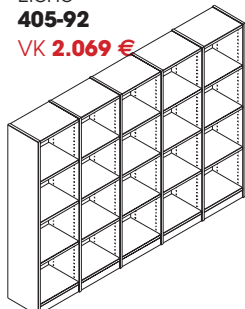

Inkl. Beleuchtung

EEK\*

Inkl. 1 x Glas-  
boden mit Licht

Eiche  
**405-92**  
VK 2.069 €

B/H/T: 225 x 164 x 34 cm