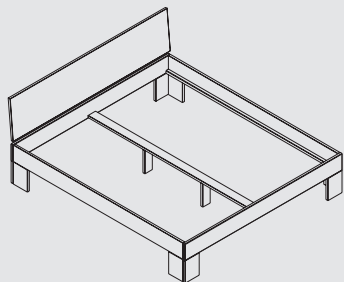

121140-92	121160-92	121180-92	121200-92
B/H/T (L/H/P): 140 x 88 x 200	B/H/T (L/H/P): 160 x 88 x 200	B/H/T (L/H/P): 180 x 88 x 200	B/H/T (L/H/P): 200 x 88 x 200
VK 669 €	VK 699 €	VK 729 €	VK 749 €

Einlegetiefe = 130 m/m
Höhe bis Oberkante Bett-rahmen = 400 m/m
Außenmaße: + 13 cm in der Tiefe + 6 cm in der Breite.
Espace utile cadre de lit = 130 mm
Hauteur jusqu'au côté supérieure du cadre de lit : 400 mm
Dimensions extérieures: + 13 cm en profondeur + 6 cm en largeur.