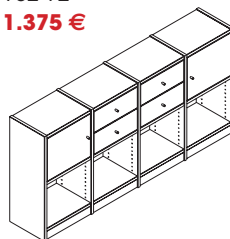

## BEISPIEL 6

Bestehend aus:

1 x 204-92

2 x 901-92

2 x 902-92

VK 1.375 €

WILDEICHE  
massiv / geölt  
Chêne massif / Huilé