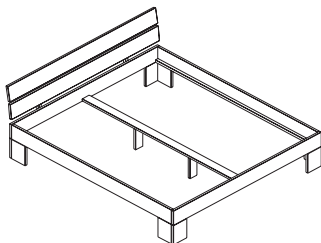

901140-07	901160-07
B/H/T (L/H/P): 140 x 87 x 200	B/H/T (L/H/P): 160 x 87 x 200
VK 389 €	VK 409 €

901180-07	901200-07
B/H/T (L/H/P): 180 x 87 x 200	B/H/T (L/H/P): 200 x 87 x 200
VK 429 €	VK 448 €

Fichte
900009-07
VK 169 €