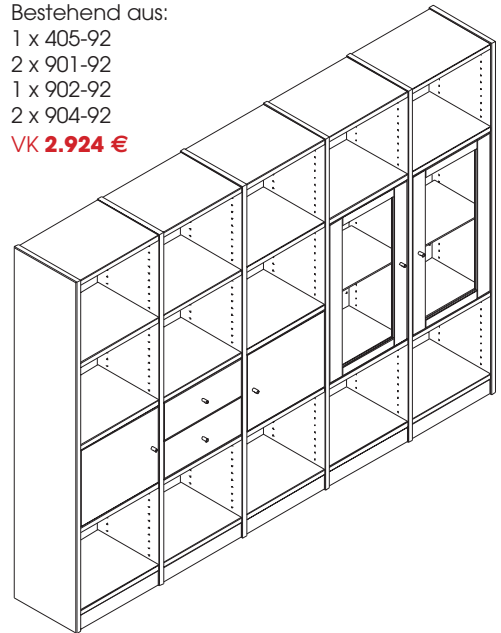

Eiche
205-92
VK 1.249 €

B/H/T: 225 x 87 x 34 cm

Eiche
901-92
VK 69 €

B/H/T: 42 x 36 x 34 cm

Eiche
902-92
VK 119 €

B/H/T: 42 x 36 x 34 cm

CINALL

VERKAUFS-
PREISLISTE
LISTE DES PRIX
DE VENTES

Eiche
305-92
VK 1.649 €

B/H/T: 225 x 125 x 34 cm

Eiche
903-92
VK 69 €

B/H/T: 42 x 36 x 34 cm

Eiche
904-92
VK 299 €

B/H/T: 42 x 74 x 34 cm

Inkl. Beleuchtung

EEK*

Inkl. 1 x Glas-
boden mit Licht

Eiche
405-92
VK 2.069 €

B/H/T: 225 x 164 x 34 cm

GRID

* Die Lampen können
in der Leuchte nicht
ausgetauscht werden.

*Spektrum der verfügbaren
Leuchten-Energieeffizienzklassen

BEISPIEL 1
Bestehend aus:
1 x 405-92
2 x 901-92
1 x 902-92
2 x 904-92
VK 2.924 €

Eiche
505-92
VK 2.469 €

B/H/T: 225 x 202 x 34 cm

WILDEICHE
massiv / geölt
Chêne massif / Huilé