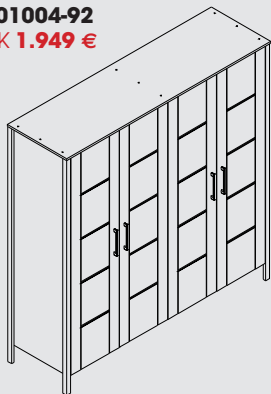

Eiche - Chêne
101004-92
VK **1.949 €**

B/H/T (L/H/P): 205 x 202 x 61 cm

Eiche - Chêne
101054-92
VK **429 €**