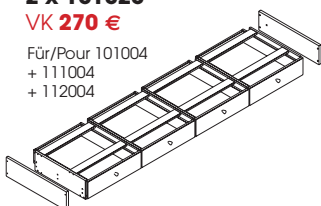

B/H/T (L/H/P): 202 x 15 x 53 cm

ROTKERNBUCHE
massiv / geölt

Beleuchtung
999
N/N 59 €

EEK*

2 Stück / 1 Trafo

* Die Lampen können in der
Leuchte nicht ausgetauscht
werden.

*Spektrum der verfügbaren
Leuchten-Energieeffizienzklassen