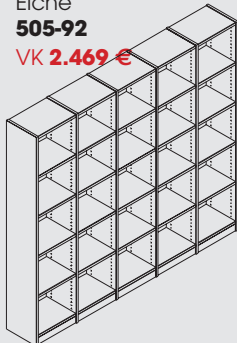

Eiche
505-92
VK 2.469 €