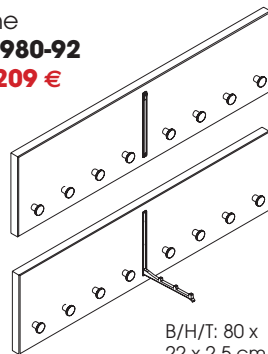

Eiche  
**800400-92**  
VK 139 €

B/H/T: 50 x 120 x 2 cm

Eiche  
**800980-92**  
VK 209 €

B/H/T: 80 x  
22 x 2,5 cm