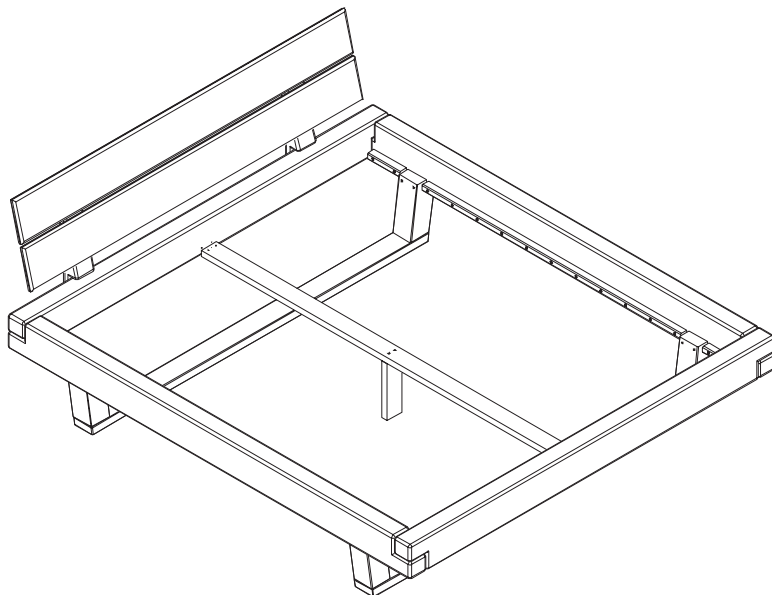

Fichte geölt, massiv

3014	3016
B/H/T (L/H/P): 140 x 88 x 200	B/H/T (L/H/P): 160 x 88 x 200
VK 649 €	VK 679 €
3018	3020
B/H/T (L/H/P): 180 x 88 x 200	B/H/T (L/H/P): 200 x 88 x 200
VK 719 €	VK 789 €

Wildeiche geölt, massiv

3014-92	3016-92
B/H/T (L/H/P): 140 x 88 x 200	B/H/T (L/H/P): 160 x 88 x 200
VK 1.219 €	VK 1.249 €
3018-92	3020-92
B/H/T (L/H/P): 180 x 88 x 200	B/H/T (L/H/P): 200 x 88 x 200
VK 1.299 €	VK 1.339 €

Fichte lasiert, weiß

3014-07	3016-07
B/H/T (L/H/P): 140 x 88 x 200	B/H/T (L/H/P): 160 x 88 x 200
VK 709 €	VK 749 €
3018-07	3020-07
B/H/T (L/H/P): 180 x 88 x 200	B/H/T (L/H/P): 200 x 88 x 200
VK 799 €	VK 869 €

Zirbe

3014-10	3016-10
B/H/T (L/H/P): 140 x 88 x 200	B/H/T (L/H/P): 160 x 88 x 200
VK 1.698 €	VK 1.799 €
3018-10	3020-10
B/H/T (L/H/P): 180 x 88 x 200	B/H/T (L/H/P): 200 x 88 x 200
VK 1.898 €	VK 1.999 €

Höhe bis Oberkante
Befrahmen = 42 cm
Außenmaße: + 28 cm
in der Tiefe + 18 cm in der Breite.

*Hauteur jusqu'au côté supérieur
du cadre de lit :
42 cm Dimensions extérieures: + 28 cm en
profondeur + 18 cm en largeur.*

UNIKA

– BALKEN-BETT –