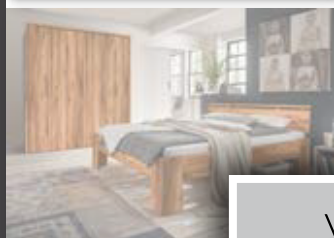

CINALL

KOLLEKTION

VERKAUFS-
PREISLISTE -
*LISTE DES PRIX DE
VENTES*

Gültig ab 01.07.19