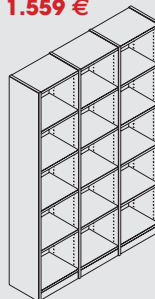

B/H/T: 180,5 x 164 x 34 cm

Eiche  
**501-92**  
VK 649 €

B/H/T: 47 x 202 x 34 cm

Eiche  
**502-92**  
VK 1.099 €

B/H/T: 91,5 x 202 x 34 cm

Eiche  
**503-92**  
VK 1.559 €

B/H/T: 136 x 202 x 34 cm

Eiche  
**504-92**  
VK 2.019 €