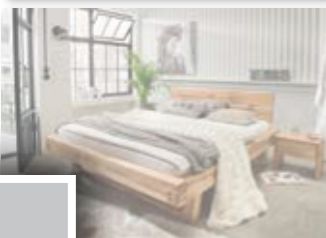

CINALL

KOLLEKTION

VERKAUFS-
PREISLISTE -
*LISTE DES PRIX DE
VENTES*

Gültig ab 01.07.19