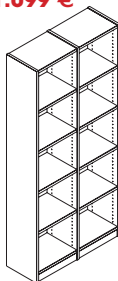

B/H/T: 91,5 x 202 x 34 cm

Eiche
503-92
VK 1.559 €