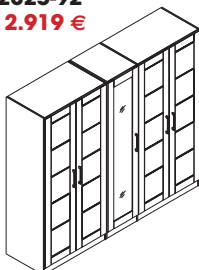

B/H/T (L/H/P): 191 x 207 x 61 cm

Eiche - Chêne
222025-92
VK 2.919 €