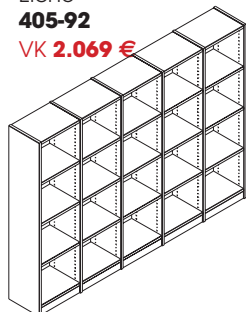

B/H/T: 42 x 36 x 34 cm

Eiche
902-92
VK 119 €

B/H/T: 42 x 36 x 34 cm

CINALL

VERKAUFSPREISLISTE
 LISTE DES PRIX
 DE VENTES

Eiche
305-92
VK 1.649 €

B/H/T: 225 x 125 x 34 cm

Eiche
903-92
VK 69 €

B/H/T: 42 x 36 x 34 cm

Eiche
904-92
VK 299 €

B/H/T: 42 x 74 x 34 cm

Inkl. Beleuchtung

EEK*

Inkl. 1 x Glasboden mit Licht

Eiche
405-92
VK 2.069 €

B/H/T: 225 x 164 x 34 cm