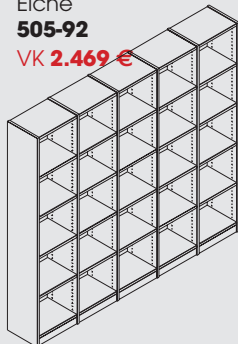

B/H/T: 42 x 36 x 34 cm

Eiche
904-92
VK 299 €

B/H/T: 42 x 74 x 34 cm

Inkl. Beleuchtung

EEK*

Inkl. 1 x Glasboden mit Licht

Eiche
405-92
VK 2.069 €

B/H/T: 225 x 164 x 34 cm

GRID

* Die Lampen können in der Leuchte nicht ausgetauscht werden.

*Spektrum der verfügbaren Leuchten-Energieeffizienzklassen

BEISPIEL 1
 Bestehend aus:
 1 x 405-92
 2 x 901-92
 1 x 902-92
 2 x 904-92
VK 2.924 €

Eiche
505-92
VK 2.469 €

B/H/T: 225 x 202 x 34 cm

WILDEICHE
 massiv / geölt
 Chêne massif / Huilé

VERKAUFSPREISLISTE - LISTE DES PRIX DE VENTES

Gültig ab 01.07.19

BEISPIEL 2

Bestehend aus:

1 x 303-92