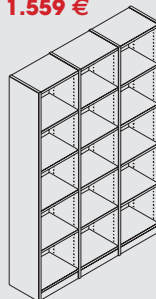

B/H/T: 91,5 x 125 x 34 cm

Eiche
303-92
VK 1.039 €

B/H/T: 136 x 125 x 34 cm

Eiche
304-92
VK 1.339 €

B/H/T: 180,5 x 125 x 34 cm

Eiche
401-92
VK 539 €

B/H/T: 47 x 164 x 34 cm

Eiche
402-92
VK 919 €

B/H/T: 91,5 x 164 x 34 cm

Eiche
403-92
VK 1.299 €

B/H/T: 136 x 164 x 34 cm

Eiche
404-92
VK 1.689 €

B/H/T: 180,5 x 164 x 34 cm

Eiche
501-92
VK 649 €

B/H/T: 47 x 202 x 34 cm

Eiche
502-92
VK 1.099 €

B/H/T: 91,5 x 202 x 34 cm

Eiche
503-92
VK 1.559 €

B/H/T: 136 x 202 x 34 cm

Eiche
504-92
VK 2.019 €

B/H/T: 180,5 x 202 x 34 cm

Eiche
205-92
VK 1.249 €

B/H/T: 225 x 87 x 34 cm

Eiche
901-92
VK 69 €

B/H/T: 42 x 36 x 34 cm

Eiche
902-92
VK 119 €

B/H/T: 42 x 36 x 34 cm

CINALL

VERKAUFSPREISLISTE
 LISTE DES PRIX
 DE VENTES

Eiche
305-92
VK 1.649 €

B/H/T: 225 x 125 x 34 cm

Eiche
903-92
VK 69 €