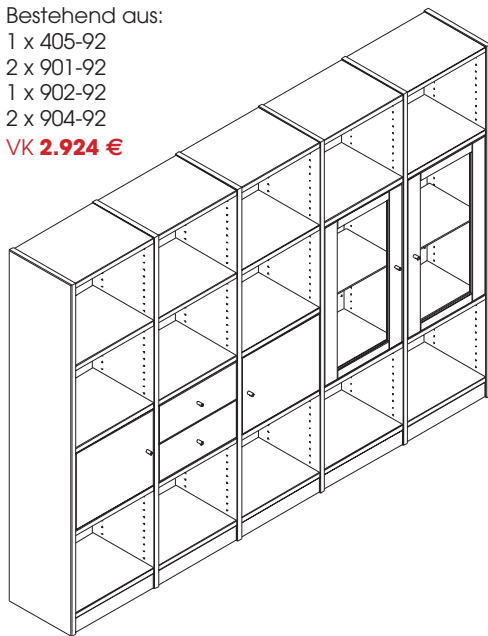

Eiche
205-92
VK 1.249 €

B/H/T: 225 x 87 x 34 cm

Eiche
901-92
VK 69 €

B/H/T: 42 x 36 x 34 cm

Eiche
902-92
VK 119 €

B/H/T: 42 x 36 x 34 cm

CINALL

VERKAUFSPREISLISTE
LISTE DES PRIX
DE VENTES

Eiche
305-92
VK 1.649 €

B/H/T: 225 x 125 x 34 cm

Eiche
903-92
VK 69 €

B/H/T: 42 x 36 x 34 cm

Eiche
904-92
VK 299 €

B/H/T: 42 x 74 x 34 cm

Inkl. Beleuchtung

EEK*

Inkl. 1 x Glasboden mit Licht

Eiche
405-92
VK 2.069 €

B/H/T: 225 x 164 x 34 cm

GRID

* Die Lampen können in der Leuchte nicht ausgetauscht werden.

*Spektrum der verfügbaren Leuchten-Energieeffizienzklassen

BEISPIEL 1
Bestehend aus:
1 x 405-92
2 x 901-92
1 x 902-92
2 x 904-92
VK 2.924 €

Eiche
505-92
VK 2.469 €

B/H/T: 225 x 202 x 34 cm

WILDEICHE
massiv / geölt
Chêne massif / Huilé