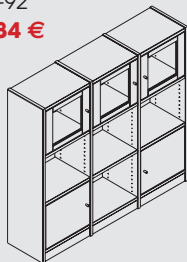

VERKAUFSPREISLISTE - LISTE DES PRIX DE VENTES

Gültig ab 01.07.19

BEISPIEL 2

Bestehend aus:

1 x 303-92

2 x 901-92

3 x 903-92

VK 1.384 €