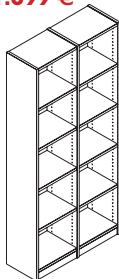

B/H/T: 91,5 x 125 x 34 cm

Eiche
303-92
VK 1.039 €

B/H/T: 136 x 125 x 34 cm

Eiche
304-92
VK 1.339 €

B/H/T: 180,5 x 125 x 34 cm

Eiche
401-92
VK 539 €

B/H/T: 47 x 164 x 34 cm

Eiche
402-92
VK 919 €

B/H/T: 91,5 x 164 x 34 cm

Eiche
403-92
VK 1.299 €

B/H/T: 136 x 164 x 34 cm

Eiche
404-92
VK 1.689 €

B/H/T: 180,5 x 164 x 34 cm

Eiche
501-92
VK 649 €

B/H/T: 47 x 202 x 34 cm

Eiche
502-92
VK 1.099 €

B/H/T: 91,5 x 202 x 34 cm

Eiche
503-92
VK 1.559 €

B/H/T: 136 x 202 x 34 cm

Eiche
504-92
VK 2.019 €

B/H/T: 180,5 x 202 x 34 cm

Eiche
205-92
VK 1.249 €

B/H/T: 225 x 87 x 34 cm

Eiche
901-92
VK 69 €

B/H/T: 42 x 36 x 34 cm

Eiche
902-92
VK 119 €

B/H/T: 42 x 36 x 34 cm

CINALL

VERKAUFSPREISLISTE
 LISTE DES PRIX
 DE VENTES

Eiche
305-92
VK 1.649 €

B/H/T: 225 x 125 x 34 cm

Eiche
903-92
VK 69 €