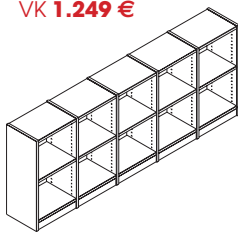

B/H/T: 91,5 x 125 x 34 cm

Eiche
303-92
VK 1.039 €

B/H/T: 136 x 125 x 34 cm

Eiche
304-92
VK 1.339 €

B/H/T: 180,5 x 125 x 34 cm

Eiche
401-92
VK 539 €

B/H/T: 47 x 164 x 34 cm

Eiche
402-92
VK 919 €

B/H/T: 91,5 x 164 x 34 cm

Eiche
403-92
VK 1.299 €

B/H/T: 136 x 164 x 34 cm

Eiche
404-92
VK 1.689 €

B/H/T: 180,5 x 164 x 34 cm

Eiche
501-92
VK 649 €

B/H/T: 47 x 202 x 34 cm

Eiche
502-92
VK 1.099 €

B/H/T: 91,5 x 202 x 34 cm

Eiche
503-92
VK 1.559 €

B/H/T: 136 x 202 x 34 cm

Eiche
504-92
VK 2.019 €

B/H/T: 180,5 x 202 x 34 cm

Eiche
205-92
VK 1.249 €

B/H/T: 225 x 87 x 34 cm

Eiche
901-92
VK 69 €

B/H/T: 42 x 36 x 34 cm

Eiche
902-92
VK 119 €

B/H/T: 42 x 36 x 34 cm

CINALL

VERKAUFSPREISLISTE
 LISTE DES PRIX
 DE VENTES

Eiche
305-92
VK 1.649 €

B/H/T: 225 x 125 x 34 cm

Eiche
903-92
VK 69 €