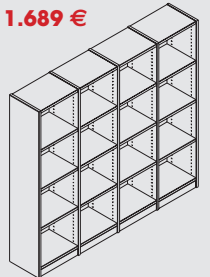

B/H/T: 91,5 x 87 x 34 cm

Eiche
203-92
VK 779 €

B/H/T: 136 x 87 x 34 cm

Eiche
204-92
VK 999 €

B/H/T: 180,5 x 87 x 34 cm

Eiche
301-92
VK 419 €

B/H/T: 47 x 125 x 34 cm

Eiche
302-92
VK 719 €

B/H/T: 91,5 x 125 x 34 cm

Eiche
303-92
VK 1.039 €

B/H/T: 136 x 125 x 34 cm

Eiche
304-92
VK 1.339 €

B/H/T: 180,5 x 125 x 34 cm

Eiche
401-92
VK 539 €

B/H/T: 47 x 164 x 34 cm

Eiche
402-92
VK 919 €

B/H/T: 91,5 x 164 x 34 cm

Eiche
403-92
VK 1.299 €

B/H/T: 136 x 164 x 34 cm

Eiche
404-92
VK 1.689 €

B/H/T: 180,5 x 164 x 34 cm

Eiche
501-92
VK 649 €

B/H/T: 47 x 202 x 34 cm

Eiche
502-92
VK 1.099 €

B/H/T: 91,5 x 202 x 34 cm

Eiche
503-92
VK 1.559 €

B/H/T: 136 x 202 x 34 cm

Eiche
504-92
VK 2.019 €

B/H/T: 180,5 x 202 x 34 cm

Eiche
205-92
VK 1.249 €

B/H/T: 225 x 87 x 34 cm

Eiche
901-92
VK 69 €