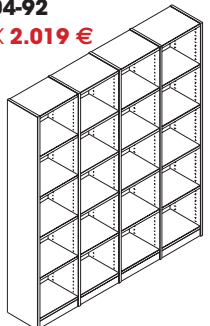

B/H/T: 91,5 x 125 x 34 cm

Eiche
303-92
VK 1.039 €

B/H/T: 136 x 125 x 34 cm

Eiche
304-92
VK 1.339 €

B/H/T: 180,5 x 125 x 34 cm

Eiche
401-92
VK 539 €

B/H/T: 47 x 164 x 34 cm

Eiche
402-92
VK 919 €

B/H/T: 91,5 x 164 x 34 cm

Eiche
403-92
VK 1.299 €

B/H/T: 136 x 164 x 34 cm

Eiche
404-92
VK 1.689 €

B/H/T: 180,5 x 164 x 34 cm

Eiche
501-92
VK 649 €

B/H/T: 47 x 202 x 34 cm

Eiche
502-92
VK 1.099 €

B/H/T: 91,5 x 202 x 34 cm

Eiche
503-92
VK 1.559 €

B/H/T: 136 x 202 x 34 cm

Eiche
504-92
VK 2.019 €

B/H/T: 180,5 x 202 x 34 cm

Eiche
205-92
VK 1.249 €

B/H/T: 225 x 87 x 34 cm

Eiche
901-92
VK 69 €

B/H/T: 42 x 36 x 34 cm

Eiche
902-92
VK 119 €

B/H/T: 42 x 36 x 34 cm

CINALL

VERKAUFSPREISLISTE
 LISTE DES PRIX
 DE VENTES

Eiche
305-92
VK 1.649 €

B/H/T: 225 x 125 x 34 cm

Eiche
903-92
VK 69 €