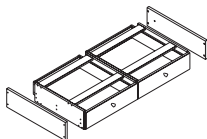

B/H/T (L/H/P): 107 x 207 x 61 cm

**111003**  
VK 1.069 €

B/H/T (L/H/P): 156 x 207 x 61 cm

SCHUBKASTEN UNTERBAU SET  
FÜR KLEIDERSCHRÄNKE

TIRORIRS BASE POUR  
ARMOIRES

**101020**  
VK 135 €

Für/Pour 101002  
+ 111002

B/H/T (L/H/P): 103 x 15 x 53 cm

**101030**  
VK 189 €

Für/Pour 101003  
+ 111003 + 112003

B/H/T (L/H/P): 152 x 15 x 53 cm

**101004**  
VK 1.399 €

B/H/T (L/H/P): 205 x 207 x 61 cm

**101054**  
VK 389 €

Für Sektion mit 2 Türen

B/H/T (L/H/P): 97 x 47 x 49 cm

**101298**  
VK 69 €

1 x Einlegeboden  
1 x *Tablette*

Für/Pour  
101003 + 111003  
+ 112003

B/H/T (L/H/P): 49 x 1,8 x 56 cm

**112004**  
VK 1.399 €

B/H/T (L/H/P): 205 x 207 x 61 cm