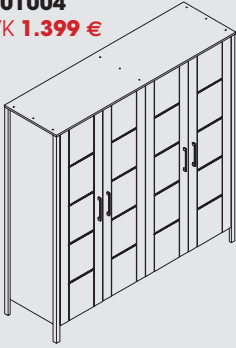

B/H/T (L/H/P): 107 x 207 x 61 cm

**111003**  
VK 1.069 €

B/H/T (L/H/P): 156 x 207 x 61 cm

SCHUBKASTEN UNTERBAU SET  
FÜR KLEIDERSCHRÄNKE

TIRORIRS BASE POUR  
ARMOIRES

**101020**  
VK 135 €

Für/Pour 101002  
+ 111002

B/H/T (L/H/P): 103 x 15 x 53 cm

**101030**  
VK 189 €

Für/Pour 101003  
+ 111003 + 112003

B/H/T (L/H/P): 152 x 15 x 53 cm

**101004**  
VK 1.399 €

B/H/T (L/H/P): 205 x 207 x 61 cm

**101054**  
VK 389 €

Für Sektion mit 2 Türen

B/H/T (L/H/P): 97 x 47 x 49 cm

**101298**  
VK 69 €

1 x Einlegeboden  
1 x *Tablette*

Für/Pour  
101003 + 111003  
+ 112003

B/H/T (L/H/P): 49 x 1,8 x 56 cm

**112004**  
VK 1.399 €

B/H/T (L/H/P): 205 x 207 x 61 cm