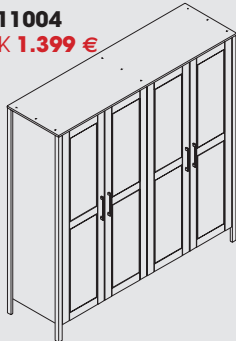

B/H/T (L/H/P): 50 x 150 x 58 cm

**101099**  
VK 110 €

Für/Pour 101002  
+ 111002

1 x Einlegeboden  
1 x *Tablette*

B/H/T (L/H/P): 98 x 1,8 x 56 cm

**101199**  
VK 110 €

Für/Pour 101003 +  
111003 + 112003  
+ 101004 + 111004  
+ 112004

1 x Einlegeboden  
1 x *Tablette*

B/H/T (L/H/P): 97 x 1,8 x 56 cm

**111004**  
VK 1.399 €

B/H/T (L/H/P): 205 x 207 x 61 cm