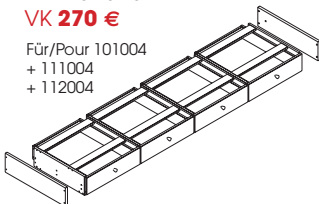

B/H/T (L/H/P): 202 x 15 x 53 cm

ROTKERNBUCHE
massiv / geölt

Beleuchtung
999
N/N 59 €

EEK*

2 Stück / 1 Trafo

* Die Lampen können in der
Leuchte nicht ausgetauscht
werden.

*Spektrum der verfügbaren
Leuchten-Energieeffizienzklassen