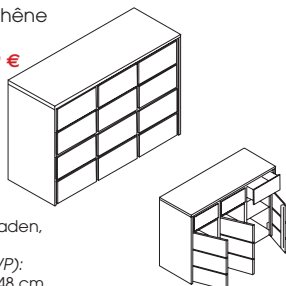

3 x Schubladen
 B/H/T (L/H/P):
 47 x 70 x 42 cm

Eiche - Chêne
3305-92
 VK **909 €**

5 x Schubladen
 B/H/T (L/H/P):
 47 x 113 x 42 cm

Eiche - Chêne
3315-92
 VK **1.169 €**

5 x Schubladen,
 1 x Tür, B/H/T (L/H/P):
 88 x 113 x 42 cm

Eiche - Chêne
3322-92
 VK **1.109 €**

2 x Schubladen
 2 x Türen, B/H/T (L/H/P):
 88 x 91 x 42 cm

Eiche - Chêne
3332-92
 VK **1.109 €**

2 + 3 Schub-
 laden,
 B/H/T (L/H/P):
 88 x 91 x 42 cm

Eiche - Chêne
3333-92
 VK **1.779 €**

3 x Schubladen,
 3 x Türen,
 B/H/T (L/H/P):
 130 x 91 x 48 cm

Eiche - Chêne
3344-92
 VK **2.139 €**

4 x Schubladen
 4 x Türen,
 B/H/T (L/H/P): 172 x 91 x 48 cm

Eiche - Chêne

Einlegetiefe = 132-166 mm/m
 Höhe bis Oberkante
 Bettrahmen = 45 cm
 Außenmaße: + 11 cm
 in der Tiefe + 7 cm in der Breite.
*Espace utile cadre de lit = 132-166 mm, hau-
 teur jusqu'au côté supérieur du cadre de lit :
 45 cm Dimensions extérieures: + 11 cm en
 profondeur + 7 cm en largeur.*