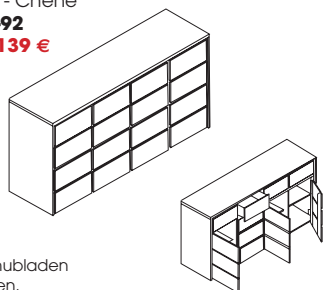

*Spektrum der verfügbaren
Leuchten-Energieeffizienzklassen

VERKAUFSPREISLISTE - LISTE DES PRIX DE VENTES

Eiche - Chêne
3302-92
 VK **449 €**

2 x Schubladen
 B/H/T (L/H/P):
 47 x 48 x 42 cm

Eiche - Chêne
3303-92
 VK **559 €**

3 x Schubladen
 B/H/T (L/H/P):
 47 x 70 x 42 cm

Eiche - Chêne
3305-92
 VK **909 €**

5 x Schubladen
 B/H/T (L/H/P):
 47 x 113 x 42 cm

Eiche - Chêne
3315-92
 VK **1.169 €**

5 x Schubladen,
 1 x Tür, B/H/T (L/H/P):
 88 x 113 x 42 cm

Eiche - Chêne
3322-92
 VK **1.109 €**

2 x Schubladen
 2 x Türen, B/H/T (L/H/P):
 88 x 91 x 42 cm

Eiche - Chêne
3332-92
 VK **1.109 €**

2 + 3 Schub-
 laden,
 B/H/T (L/H/P):
 88 x 91 x 42 cm

Eiche - Chêne
3333-92
 VK **1.779 €**

3 x Schubladen,
 3 x Türen,
 B/H/T (L/H/P):
 130 x 91 x 48 cm

Eiche - Chêne
3344-92
 VK **2.139 €**

4 x Schubladen
 4 x Türen,
 B/H/T (L/H/P): 172 x 91 x 48 cm

Eiche - Chêne

Einlegetiefe = 132-166 mm/m
 Höhe bis Oberkante
 Bettrahmen = 45 cm
 Außenmaße: + 11 cm
 in der Tiefe + 7 cm in der Breite.
*Espace utile cadre de lit = 132-166 mm, hau-
 teur jusqu'au côté supérieur du cadre de lit :
 45 cm Dimensions extérieures: + 11 cm en
 profondeur + 7 cm en largeur.*