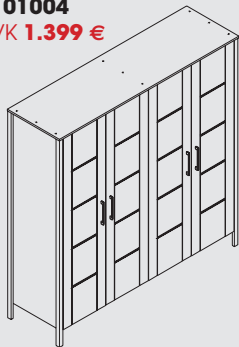

B/H/T (L/H/P): 107 x 207 x 61 cm

**111003**  
VK 1.069 €

B/H/T (L/H/P): 156 x 207 x 61 cm

SCHUBKASTEN UNTERBAU SET  
FÜR KLEIDERSCHRÄNKE

TIRORIRS BASE POUR  
ARMOIRES

**101020**  
VK 135 €

Für/Pour 101002  
+ 111002

B/H/T (L/H/P): 103 x 15 x 53 cm

**101030**  
VK 189 €

Für/Pour 101003  
+ 111003 + 112003

B/H/T (L/H/P): 152 x 15 x 53 cm

**101004**  
VK 1.399 €

B/H/T (L/H/P): 205 x 207 x 61 cm

**101054**  
VK 389 €

Für Sektion mit 2 Türen

B/H/T (L/H/P): 97 x 47 x 49 cm

**101298**  
VK 69 €

1 x Einlegeboden  
1 x *Tablette*

Für/Pour  
101003 + 111003  
+ 112003

B/H/T (L/H/P): 49 x 1,8 x 56 cm

**112004**  
VK 1.399 €

B/H/T (L/H/P): 205 x 207 x 61 cm