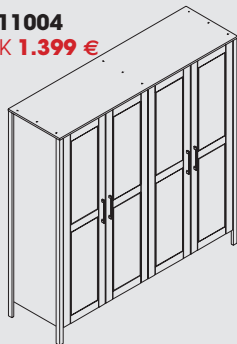

B/H/T (L/H/P): 50 x 150 x 58 cm

**101099**  
VK 110 €

Für/Pour 101002  
+ 111002

1 x Einlegeboden  
1 x *Tablette*

B/H/T (L/H/P): 98 x 1,8 x 56 cm

**101199**  
VK 110 €

Für/Pour 101003 +  
111003 + 112003  
+ 101004 + 111004  
+ 112004

1 x Einlegeboden  
1 x *Tablette*

B/H/T (L/H/P): 97 x 1,8 x 56 cm

**111004**  
VK 1.399 €

B/H/T (L/H/P): 205 x 207 x 61 cm