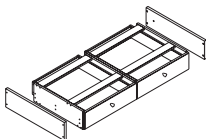

B/H/T (L/H/P): 107 x 207 x 61 cm

**111003**  
VK 1.069 €

B/H/T (L/H/P): 156 x 207 x 61 cm

SCHUBKASTEN UNTERBAU SET  
FÜR KLEIDERSCHRÄNKE

TIRORIRS BASE POUR  
ARMOIRES

**101020**  
VK 135 €

Für/Pour 101002  
+ 111002

B/H/T (L/H/P): 103 x 15 x 53 cm

**101030**  
VK 189 €

Für/Pour 101003  
+ 111003 + 112003

B/H/T (L/H/P): 152 x 15 x 53 cm

**101004**  
VK 1.399 €

B/H/T (L/H/P): 205 x 207 x 61 cm

**101054**  
VK 389 €

Für Sektion mit 2 Türen

B/H/T (L/H/P): 97 x 47 x 49 cm

**101298**  
VK 69 €

1 x Einlegeboden  
1 x *Tablette*

Für/Pour  
101003 + 111003  
+ 112003

B/H/T (L/H/P): 49 x 1,8 x 56 cm

**112004**  
VK 1.399 €

B/H/T (L/H/P): 205 x 207 x 61 cm