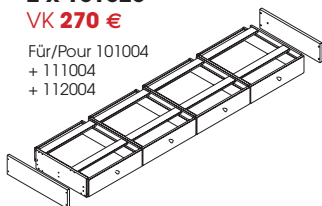

B/H/T (L/H/P): 202 x 15 x 53 cm

ROTKERNBUCHE
massiv / geölt

Beleuchtung
999
N/N 59 €

EEK*

2 Stück / 1 Trafo

* Die Lampen können in der
Leuchte nicht ausgetauscht
werden.

*Spektrum der verfügbaren
Leuchten-Energieeffizienzklassen