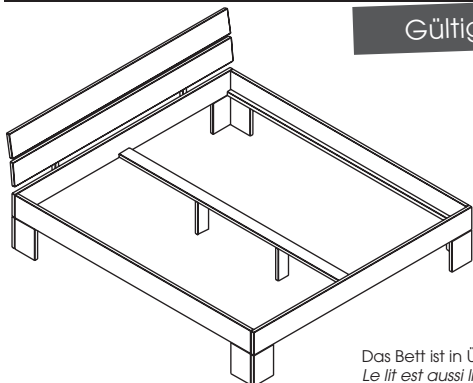

VERKAUFSPREISLISTE - LISTE DES PRIX DE VENTES

Gültig ab 01.07.19