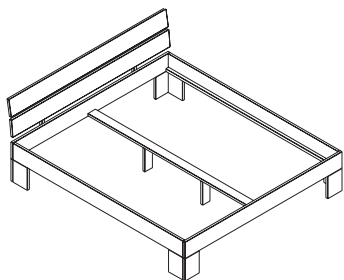

VERKAUFSPREISLISTE - LISTE DES PRIX DE VENTES

101140-92	101160-92	101180-92	101200-92
B/H/T (L/H/P): 140 x 83 x 200	B/H/T (L/H/P): 160 x 83 x 200	B/H/T (L/H/P): 180 x 83 x 200	B/H/T (L/H/P): 200 x 83 x 200
VK 649 €	VK 669 €	VK 699 €	VK 729 €

Das Bett ist in Überlänge 220 cm gegen einem Aufpreis von 10 % Lieferbar.

Le lit est aussi livrable dans les mesures 220 cm contre un prix supplémentaire de 10%.