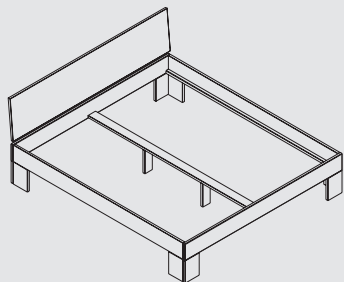

121140-92	121160-92	121180-92	121200-92
B/H/T (L/H/P): 140 x 88 x 200	B/H/T (L/H/P): 160 x 88 x 200	B/H/T (L/H/P): 180 x 88 x 200	B/H/T (L/H/P): 200 x 88 x 200
VK 669 €	VK 699 €	VK 729 €	VK 749 €

Einlegetiefe = 130 m/m

Höhe bis Oberkante Bett-rahmen = 400 m/m

Außenmaße: + 13 cm in der Tiefe + 6 cm in der Breite.

Espace utile cadre de lit = 130 mm

Hauteur jusqu'au côté supérieure du cadre de lit : 400 mm

Dimensions extérieures: + 13 cm en profondeur + 6 cm en largeur.