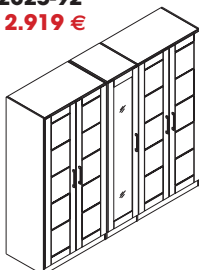

3 x Einlege-
boden
3 x *Tablette*
Für Sektion
mit 1 Tür.
La section 1
porte

B/H/T (L/H/P):
45 x 1,8 x 54 cm

* Die Lampen können
in der Leuchte nicht
ausgetauscht werden.

*Spektrum der verfügba-
ren Leuchten-
Energieeffizienzklassen

Eiche - Chêne
222006-92
VK 3.499 €

B/H/T (L/H/P): 285 x 207 x 61 cm

Eiche - Chêne
222024-92
VK 2.339 €

B/H/T (L/H/P): 191 x 207 x 61 cm

Eiche - Chêne
222025-92
VK 2.919 €

B/H/T (L/H/P): 238 x 207 x 61 cm

Eiche - Chêne
222026-92
VK 3.499 €

B/H/T (L/H/P): 285 x 207 x 61 cm

NXT

Eiche - Chêne
101012-92
VK 819 €

B/H/T (L/H/P):
100 x 106 x 45 cm

Eiche - Chêne
101013-92
VK 529 €

B/H/T (L/H/P):
100 x 76 x 45 cm

Eiche - Chêne
101011-92
VK 179 €

B/H/T (L/H/P):
45 x 45 x 35 cm

Eiche - Chêne
222099-92
VK 409 €

3 x Einlege-
boden
3 x *Tablette*
Für Sektion
mit 2 Tür.
La section 2
porte

B/H/T (L/H/P):
92 x 1,8 x 54 cm

Eiche - Chêne
222095-92
VK 349 €

Trennwand mit
3 x Einlegeböden
1 x Kleiderstange
*Séparation avec
3 x étagères
1 x tringle*