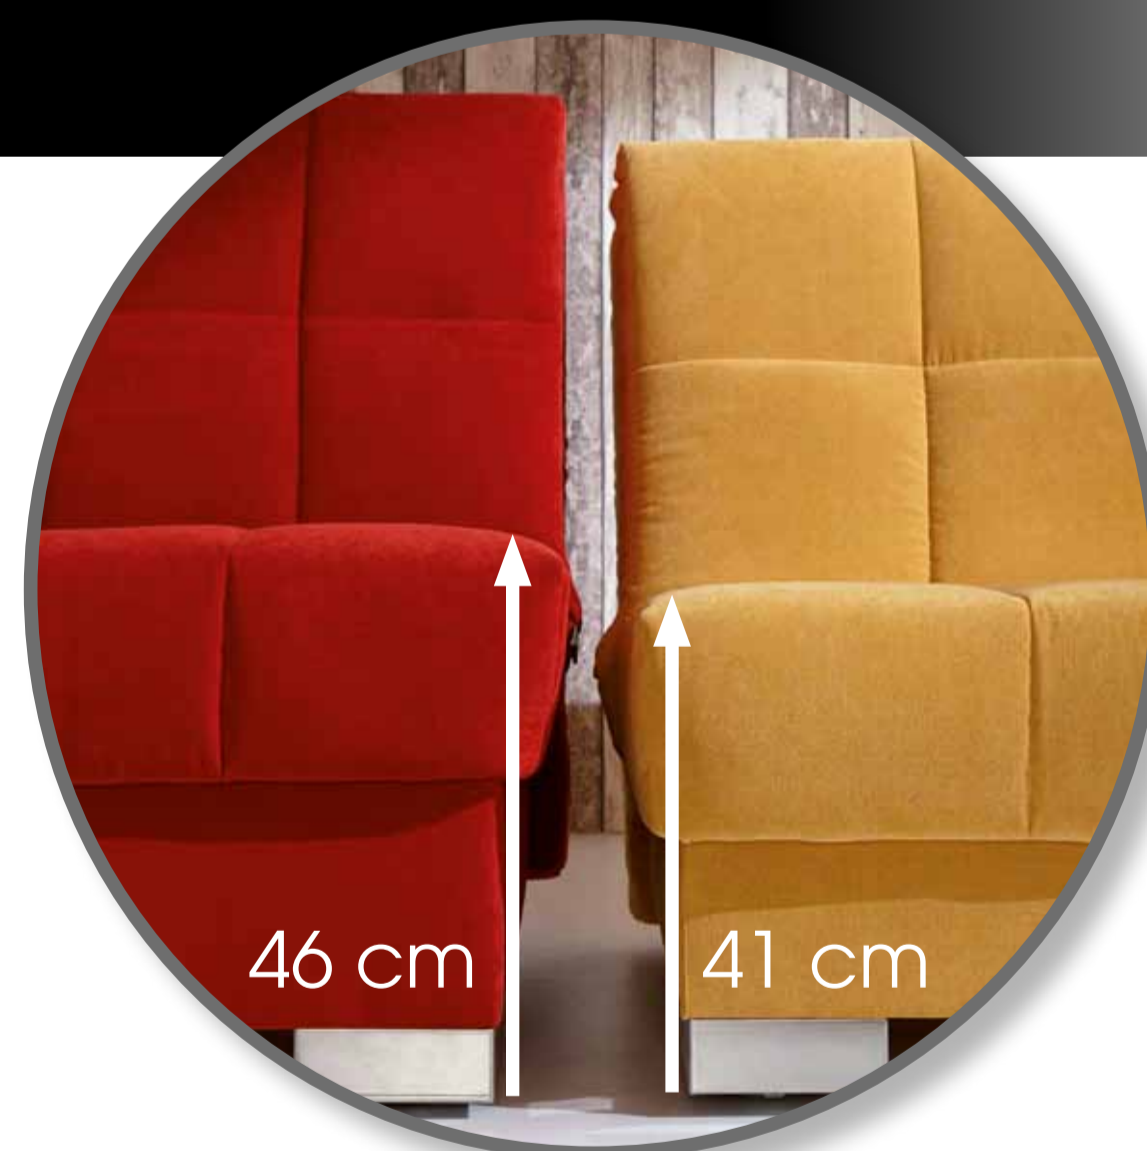

Das Schlafsofa mit System

Stofffarben:
mehr als 100 verschiedene
Stoffe stehen Ihnen zur Wahl

Wählen Sie aus 3 Fuß-Varianten:

Metall

Massivholz
Wenge

Massivholz
Kernbuche

DAUERSCHLÄFER

- leichtgängiger Ziehharmonikabeschlag
- hochwertige 35 kg/m³ Kaltschaumpolsterung
- Federholzleisten auf allen Liegebereichen

Optional:

Polsterung Kaltschaum mit druckentlastender **GELAX** Auflage gegen Aufpreis

- Standard Sitzhöhe 41 cm
- Komfortsitzhöhe 46 cm gegen Aufpreis

Weitere Extras:

Made in
Germany

Cover

gemütliche
Schonauflage
60° waschbar

Bettkasten

Optional für
120, 140 und 160 cm