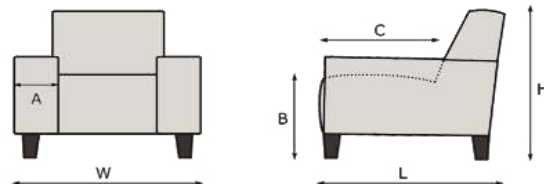

KORPUS : Verleimtes Massivholzgestell; Spannplatte E-1; Spannplatte; Sperrholz; Karton;
 SITZ : Nosag; Federkern; Schaumstoff 35kg/m³; Diolenwattenabdeckung;
 RÜCKEN : Dauerelastisches Gummigurtband; Schaumstoff 18kg/m³; Diolenwattenabdeckung;
 FÜßE : Holzfüße;
 HOLZFÜßE FARBE Natur; Schwarz; Silber; Wenge; Kirche dunkel; Kirche hell; Eiche; Erle; Mahagoni; Nussbaum; Kolonial
 INFO : Alle Rücken echt bezogen;

| | Preisgruppe | Stoff | | | | Leder | | |
|---|---|-------|-----|-----|-----|-------|------|------|
| | | II | III | IV | V | W1 | W2 | WM |
|  | 10021 Sessel Sessel (Um Missverständnisse zu vermeiden bitte unbedingt die Artikelnr. 10021 angeben) H=87 / W=100 / L=91 A=0 / B=46 / C=53 QBM=0.86 | 418 | 429 | 455 | 469 | 722 | 757 | 832 |
|  | 1002 1ALR Ohrenbackensessel H=104 / W=85 / L=89 A=18 / B=46 / C=53 QBM=0.75 | 370 | 385 | 405 | 416 | 581 | 594 | 653 |
|  | 2081 2ALR asym. Links Hoch 2-Sitzer mit 2 Armlehnen, asymmetrisch links hoch H=97 / W=179 / L=91 A=0 / B=46 / C=53 QBM=1.51 | 594 | 607 | 642 | 667 | 997 | 1043 | 1147 |
|  | 2083 2ALR asym. Rechts Hoch 2-Sitzer mit 2 Armlehnen, asymmetrisch rechts hoch H=97 / W=179 / L=91 A=0 / B=46 / C=53 QBM=1.51 | 594 | 607 | 642 | 667 | 997 | 1043 | 1147 |
|  | 3081 3ALR asym. Links Hoch 3-Sitzer mit 2 Armlehnen, asymmetrisch links hoch H=97 / W=219 / L=91 A=0 / B=46 / C=53 QBM=1.84 | 693 | 708 | 755 | 783 | 1184 | 1241 | 1365 |

Achtung!

Die Piktogramme haben nur einen informativen Charakter und entsprechen nicht der tatsächlichen Optik.
 Bei den angegebenen Massen können Abweichungen entstehen (+/- 5 cm)
 Bei Zusammenstellungen die Typen bitte von links nach rechts angeben (vorstehend!)