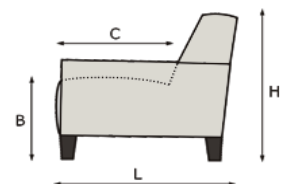

3ALR Round

KORPUS : Verleimtes Massivholzgestell; Spannplatte E-1; Spanplatte; Sperrholz; Karton;
 SITZ : Nosag; Sandwich 30kg/m3/35kg/m3; Dienenwattenabdeckung;
 RÜCKEN : Silikon;
 FüßE : Holzfüße;
 INFO : Alle Rücken echt bezogen;

	Preisgruppe	Stoff				
		II	III	IV	V	VI
	1002 1ALR					
	Sessel	524	543	603	634	656
	H=93 / W=115 / L=96 A=0 / B=43 / C=72 QBM=0.86					
	1502 1,5ALR					
	1,5-Sitzer mit 2 Armlehnen	680	708	785	829	856
	H=93 / W=153 / L=111 A=0 / B=43 / C=92 QBM=1.32					
	2002 2ALR					
	2-Sitzer mit 2 Armlehnen	702	733	818	865	895
	H=93 / W=177 / L=96 A=0 / B=43 / C=72 QBM=1.32					
	2502 2,5ALR					
	2,5-Sitzer mit 2 Armlehnen	770	805	909	966	1005
	H=93 / W=203 / L=96 A=0 / B=43 / C=72 QBM=1.51					
	25052 2,5ALR Large					
		970	1012	1131	1199	1241
	H=93 / W=203 / L=111 A=0 / B=43 / C=92 QBM=1.74					

Achtung!

Die Piktogramme haben nur einen informativen Charakter und entsprechen nicht der tatsächlichen Optik.
 Bei den angegebenen Massen können Abweichungen entstehen (+/- 5 cm)
 Bei Zusammenstellungen die Typen bitte von links nach rechts angeben (vorstehend!)