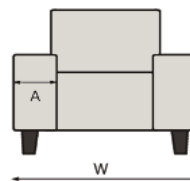

3ALR Round

KORPUS : Verleimtes Massivholzgestell; Spannplatte E-1; Spanplatte; Sperrholz; Karton;
 SITZ : Nosag; Sandwich 30kg/m3/35kg/m3; Dienenwattenabdeckung;
 RÜCKEN : Silikon;
 FüßE : Holzfüße;
 INFO : Alle Rücken echt bezogen;

	Preisgruppe	Stoff				
		II	III	IV	V	VI
	1002 1ALR					
	Sessel	524	543	603	634	656
	H=93 / W=115 / L=96 A=0 / B=43 / C=72 QBM=0.86					
	1502 1,5ALR					
	1,5-Sitzer mit 2 Armlehnen	680	708	785	829	856
	H=93 / W=153 / L=111 A=0 / B=43 / C=92 QBM=1.32					
	2002 2ALR					
	2-Sitzer mit 2 Armlehnen	702	733	818	865	895
	H=93 / W=177 / L=96 A=0 / B=43 / C=72 QBM=1.32					
	2502 2,5ALR					
	2,5-Sitzer mit 2 Armlehnen	770	805	909	966	1005
	H=93 / W=203 / L=96 A=0 / B=43 / C=72 QBM=1.51					
	25052 2,5ALR Large					
		970	1012	1131	1199	1241
	H=93 / W=203 / L=111 A=0 / B=43 / C=92 QBM=1.74					

Achtung!

Die Piktogramme haben nur einen informativen Charakter und entsprechen nicht der tatsächlichen Optik.
 Bei den angegebenen Massen können Abweichungen entstehen (+/- 5 cm)
 Bei Zusammenstellungen die Typen bitte von links nach rechts angeben (vorstehend!)

	Preisgruppe	Stoff				
		II	III	IV	V	VI
	33052 3ALR rund large	1316	1375	1542	1632	1694
	H=93 / W=301 / L=136 A=0 / B=43 / C=92 QBM=3.13					
	3352 3ALR Large	1102	1151	1287	1362	1410
	H=93 / W=258 / L=111 A=0 / B=43 / C=92 QBM=2.14					
	3402 3ALR rund	1054	1098	1217	1280	1324
	H=93 / W=264 / L=110 A=0 / B=43 / C=72 QBM=2.25					
	90606 Hocker 60x60	187	194	209	218	222
	H=43 / W=60 / L=60 A=0 / B=43 / C=60 QBM=0.2					
	90955 Bogenhocker 95x59	242	249	268	277	284
	H=43 / W=98 / L=59 A=0 / B=43 / C=98 QBM=0.31					
	91066 Hocker 106x61	231	238	260	271	279
	H=43 / W=106 / L=61 A=0 / B=43 / C=106 QBM=0.35					
	91568 Bogenhocker 105x68	260	268	290	301	310
	H=43 / W=112 / L=72 A=0 / B=43 / C=112 QBM=0.43					