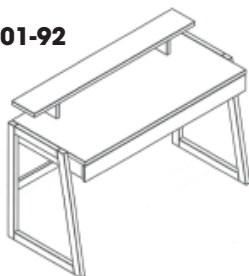

B/H/T: 120 x 12/17 x 17 cm

Gültig
ab 01.07.19

5509-92
+
5501-92