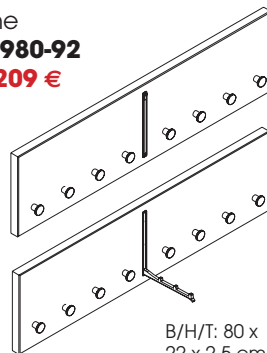

B/H/T: 82 x 45 x 40 cm

Eiche
800950-92
VK 169 €

B/H/T: 50 x
22 x 2,5 cm

WILDEICHE

massiv / geölt
Chêne massif / Huilé

Eiche
800002-92
VK 139 €

B/H/T: 76 x 37 x 36 cm

Eiche
800202-92
VK 299 €

B/H/T: 50 x 56 x 35 cm

Eiche
800201-92
VK 299 €

B/H/T: 50 x 76 x 35 cm

Eiche
800400-92
VK 139 €

B/H/T: 50 x 120 x 2 cm

Eiche
800980-92
VK 209 €

B/H/T: 80 x
22 x 2,5 cm

COMMA

Eiche
800302-92
VK 389 €

B/H/T: 82 x 95 x 27 cm

Eiche
800303-92
VK 499 €

B/H/T: 82 x
133 x 27 cm

Eiche
5501-92
VK **599 €**

B/H/T: 126 x
77 x 55 cm

CINALL

VERKAUFS-
PREISLISTE
LISTE DES PRIX
DE VENTES