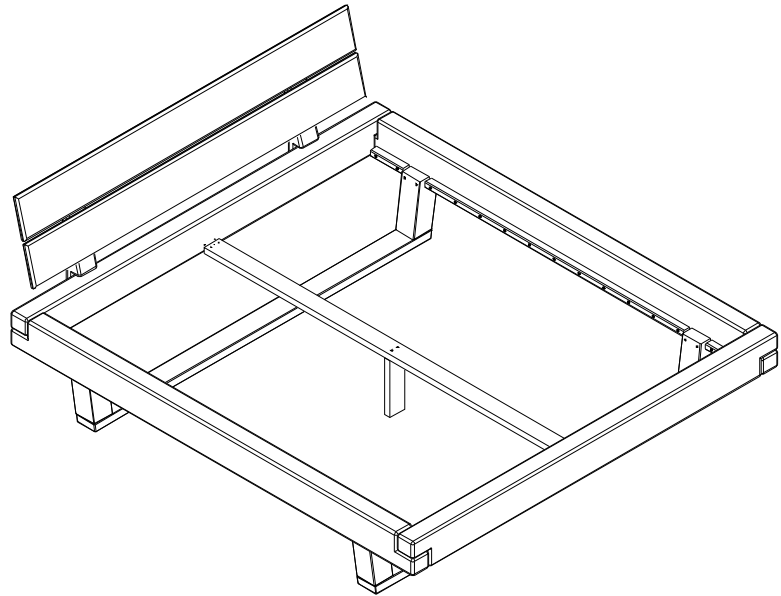

Verkaufspreisliste - Liste des prix de vente

01.01-18 / 30.06-18

UNIKA

Fichte

Massiv -
Fichte / Geölt

3001

3014	B/H/T: L/H/P:	140 x 88 x 200	579 €
3016	B/H/T: L/H/P:	160 x 88 x 200	619 €
3018	B/H/T: L/H/P:	180 x 88 x 200	649 €
3020	B/H/T: L/H/P:	200 x 88 x 200	709 €
3001	B/H/T: L/H/P:	50 x 42 x 36	165 €

Höhe bis Oberkante Bett-rahmen = 42cm
Außenmaße: + 28 cm in der Tiefe + 18cm in der Breite.

Hauteur jusqu'au côté supérieur du cadre de lit : 42cm
Dimensions extérieures: + 28 cm en profondeur + 18 cm en largeur.

Wildeiche

Massiv -
Wildeiche / Geölt

3001

3014-92	B/H/T: L/H/P:	140 x 88 x 200	1098 €
3016-92	B/H/T: L/H/P:	160 x 88 x 200	1149 €
3018-92	B/H/T: L/H/P:	180 x 88 x 200	1169 €
3020-92	B/H/T: L/H/P:	200 x 88 x 200	1199 €
3001-92	B/H/T: L/H/P:	50 x 42 x 36	219 €