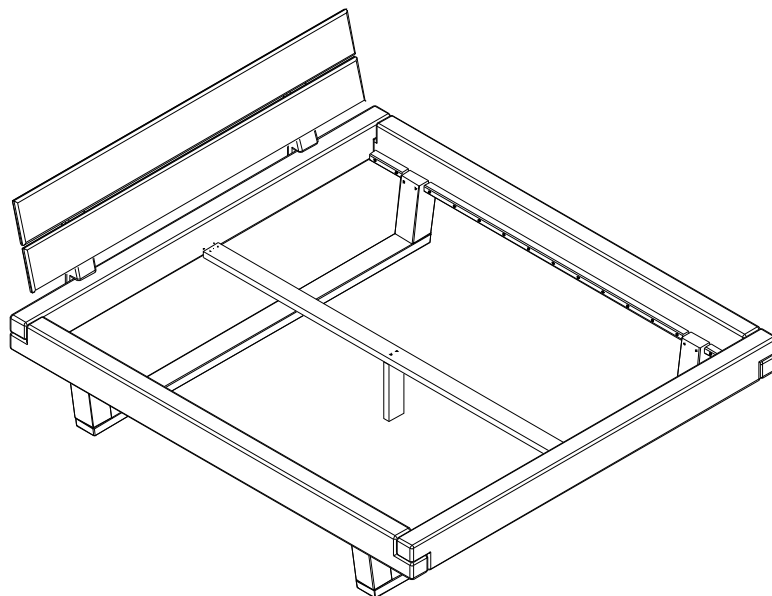

Verkaufspreisliste - Liste des prix de vente

01.01-18 / 30.06-18

UNIKA

Fichte

Massiv -
Fichte / Geölt

3001

3014	B/H/T: L/H/P:	140 x 88 x 200	579 €
3016	B/H/T: L/H/P:	160 x 88 x 200	619 €
3018	B/H/T: L/H/P:	180 x 88 x 200	649 €
3020	B/H/T: L/H/P:	200 x 88 x 200	709 €
3001	B/H/T: L/H/P:	50 x 42 x 36	165 €

Höhe bis Oberkante Bett-rahmen = 42cm
Außenmaße: + 28 cm in der Tiefe + 18cm in der Breite.

Hauteur jusqu'au côté supérieur du cadre de lit : 42cm
Dimensions extérieures: + 28 cm en profondeur + 18 cm en largeur.

Wildeiche

Massiv -
Wildeiche / Geölt

3001

3014-92	B/H/T: L/H/P:	140 x 88 x 200	1098 €
3016-92	B/H/T: L/H/P:	160 x 88 x 200	1149 €
3018-92	B/H/T: L/H/P:	180 x 88 x 200	1169 €
3020-92	B/H/T: L/H/P:	200 x 88 x 200	1199 €
3001-92	B/H/T: L/H/P:	50 x 42 x 36	219 €