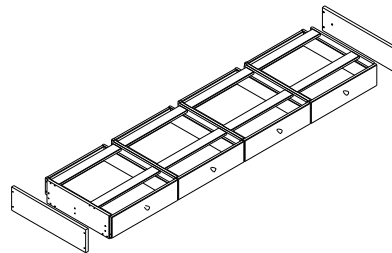

Schubkasten Unterbau Set für Kleiderschränke  
Tiroirs base pour armoires

**101095**  
**Für/Pour 101002**  
+ 111002  
B/H/T: 50 x 150 x 58  
L/H/P:  
**269 €**

**101020**  
**Für/Pour 101002**  
+ 111002  
B/H/T: 103 x 15 x 53  
L/H/P:  
**129 €**

**101030**  
**Für/Pour 101003**  
+ 111003  
+ 112003  
B/H/T: 152 x 15 x 53  
L/H/P:  
**189 €**

**101195**  
**Für/Pour 101003 + 111003**  
+ 112003 + 101004  
+ 111004 + 112004  
B/H/T: 50 x 150 x 58  
L/H/P:  
**269 €**