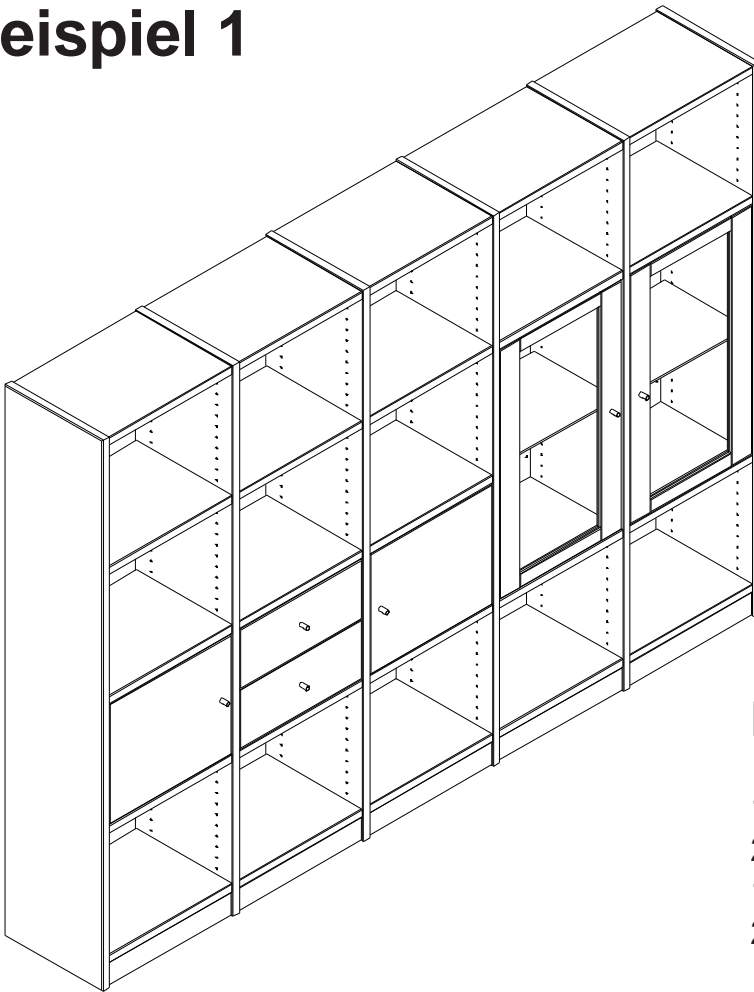

B/H/T 42 x 36 x 34

Eiche
901-92
69 €

B/H/T 42 x 36 x 34

Eiche
902-92
119 €

B/H/T 42 x 36 x 34

Eiche
903-92
69 €

B/H/T 42 x 74 x 34

Eiche
904-92
299 €

Inkl. 1 x Glasboden mit LED Licht

Beispiel 1

Bestehend aus:

1 x 405-92
2 x 901-92
1 x 902-92
2 x 904-92

2924 €